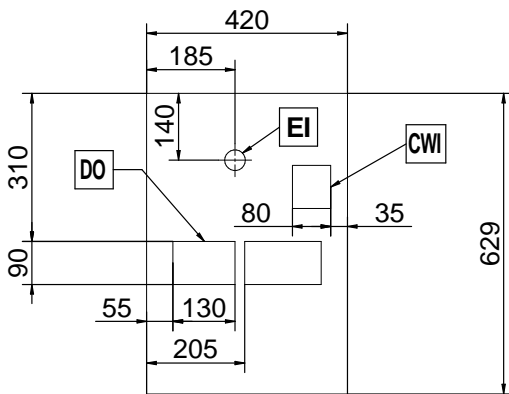

Konstruksiyon

- 2 kahve değirmeni (1 x 1,7 kg & 1 x 1,2 kg kahve haznesi).
- LCD Dokunmatik ekran.
- PID (orantılı-integral-türev) Sıcaklık kontrolü: Demleme sıcaklığı yönetim sistemine tutarlılık ve doğruluk sağlayan hassas bir kontrol algoritması sistemi.

Onay: _____

**Elektrik:****Voltaj:**

602555 (TANGOACE1SA) 400 V/3N ph/50 Hz

Elektrik gücü max: 5.2 kW

Fiş tipi: Cable without plug

Su:

Soğuk su sıcaklığı (min/max): 5 / 60 °C

Temel bilgiler:

Dış boyutlar, Genişlik: 448 mm

Dış boyutlar, Derinlik: 627 mm

Dış boyutlar, Yükseklik: 766 mm

Net ağırlık: 103 kg

Ambalajlı hacim: 0.69 m³**[NOT TRANSLATED]**

Anlık tüketim: 14.5 Amps