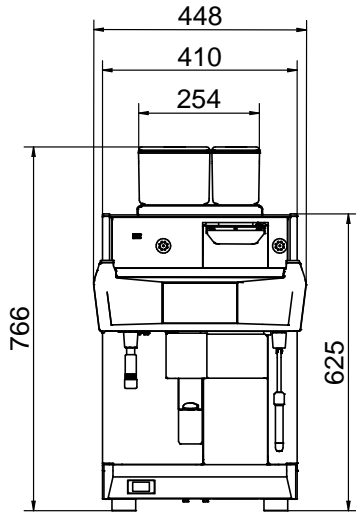

Elektrik:

Voltaj:

602555 (TANGOACE1SA) 400 V/3N ph/50 Hz

Elektrik gücü max: 5.2 kW

Fiş tipi: Cable without plug

Su:

Soğuk su sıcaklığı (min/max): 5 / 60 °C

Temel bilgiler:

Dış boyutlar, Genişlik: 448 mm

Dış boyutlar, Derinlik: 627 mm

Dış boyutlar, Yükseklik: 766 mm

Net ağırlık: 103 kg

Ambalajlı hacim: 0.69 m³

[NOT TRANSLATED]

Anlık tüketim: 14.5 Amps