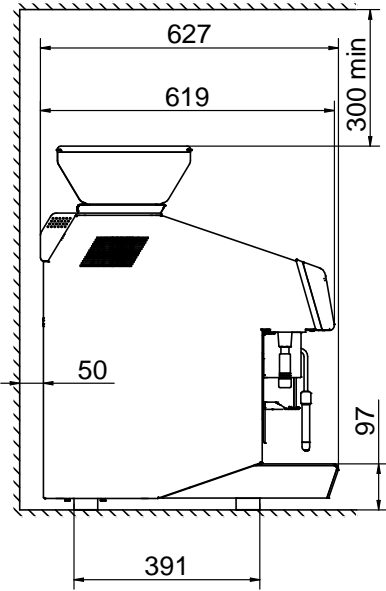

Elektrik:

Voltaj:

602555 (TANGOACE1SA) 400 V/3N ph/50 Hz

Elektrik gücü max: 5.2 kW

Fiş tipi: Cable without plug

Su:

Soğuk su sıcaklığı (min/max): 5 / 60 °C

Temel bilgiler:

Dış boyutlar, Genişlik: 448 mm

Dış boyutlar, Derinlik: 627 mm

Dış boyutlar, Yükseklik: 766 mm

Net ağırlık: 103 kg

Ambalajlı hacim: 0.69 m³

[NOT TRANSLATED]

Anlık tüketim: 14.5 Amps